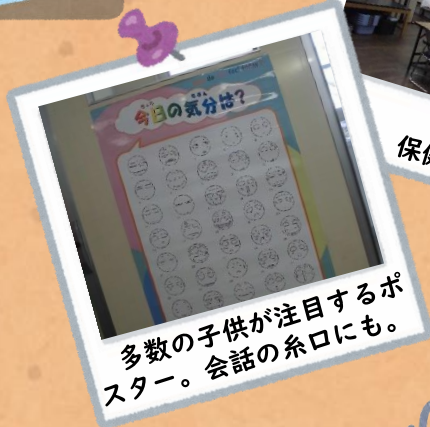

本校のキャラクター。様々な場面で東っ子を応援してくれています。

そてっしー

松山市立石井東小学校は、今年度創立45周年を迎えた大規模校です。コロナ禍から約3年。ようやく様々な学校行事も復活し、全校児童924名のパワーがあふれています。

保健室の紹介

養護教諭2人制です。机を並べて執務しています。

協力して取り組めるため、新しい発見や学びも多いです。

多数の子供が注目するポスター。会話の糸口にも。

少しレトロな保健室です。

お楽しみグッズコーナー

絵本やパズル、塗り絵、ぬいぐるみなど

心や体を少し休めて、教室に行く元気が出てくる児童もいます。

保健室前の掲示板

保健行事に合わせたポスターなどを掲示しています。