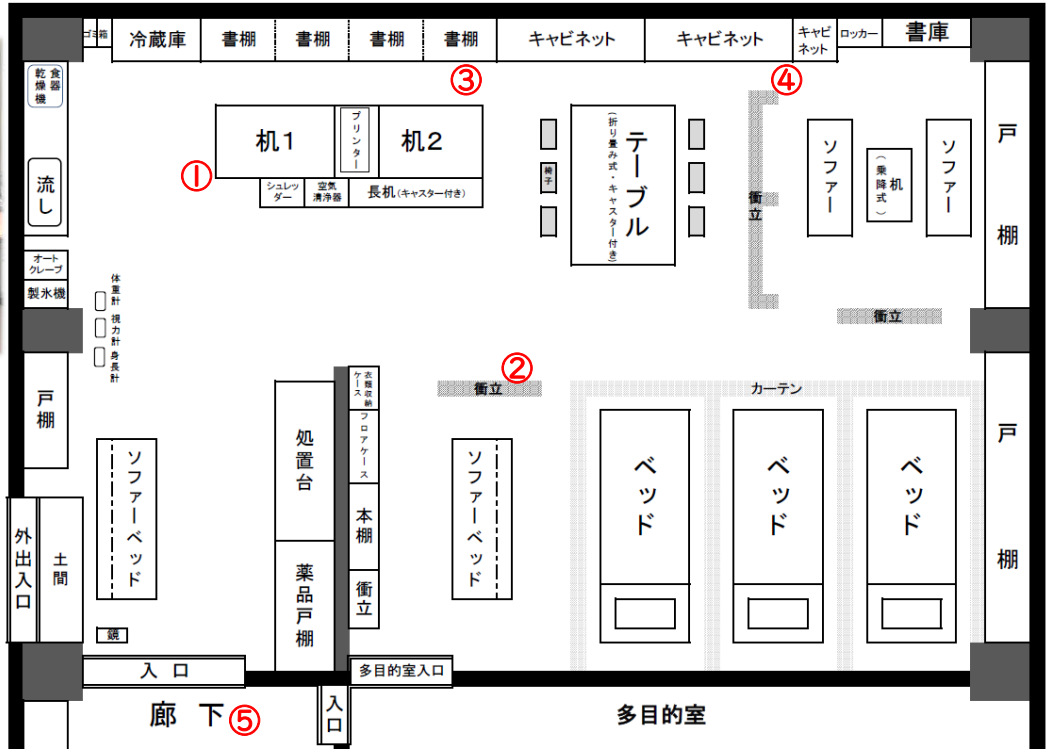

# 新居浜市立川東中学校 保健室

へようこそ

新居浜市立川東中学校は、全校生徒 520 名の新居浜市で最も生徒数の多い中学校です。学校は自然豊かな環境にあり、「青春七色坂」を上ると見えてくる校舎からは、元気に活動する生徒の声が聞こえてきます。

本校は「豊かな人間性とたくましい実践力を持った生徒の育成」を目指し、生徒全員が「好きです川東中」と思える学校づくりを教職員一丸となって行っています。本校の日々様子は写真が盛りだくさんの HP でご覧ください。

①

本校の保健室は、ベテランの保健室支援員の先生と 2 人体制で運営しています。毎日、生徒情報の交換や校内の状況、感染症対策に関する様々相談を行いながら保健室経営を行っています。

(←執務机から見た保健室内の様子)

執務机は横並びに配置しており広い室内が見渡せるようにしています。

また、出入口を向いているため、来室者や廊下の様子も確認しやすくなっています。

②

ベッド 3 台、ソファベッドが 2 台あります。また、相談コーナーのソファ（2 台）も簡易ベッドに変身します。運動会シーズン等はこれらがフル稼働することもあります。

③

中には…

執務機の背面には天井高の書棚（鍵付）があり必要な書類をまとめて管理することができます。

また大容量のキャビネットは、身長計や視力計等の検診道具や季節外の寝具などをたっぷり収納することができます。

④

相談コーナーは保健室の一番奥にあり、安心してゆったりと過ごせる空間になっています。

⑤

隣接する多目的室には、保健室内からもつながっており、発熱や風邪症状等で早退する生徒の待機やテストの別室受験、相談活動等に活用しています。