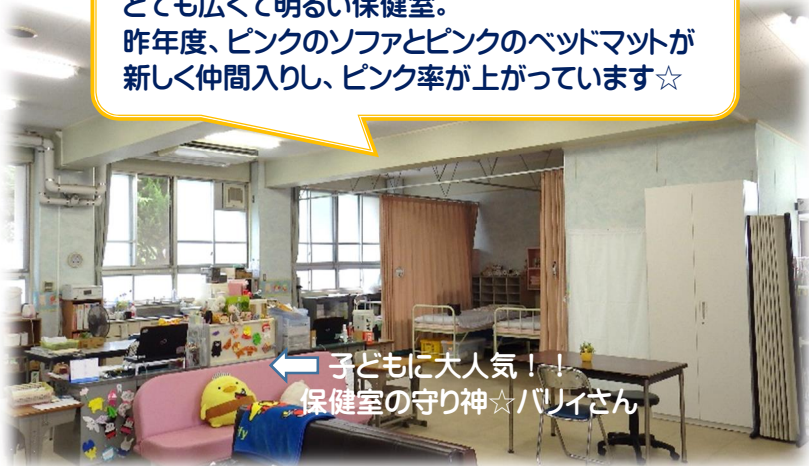

松山市立味酒小学校 保健室へようこそ!

松山市立味酒小学校は、松山市の中心部に位置し、近くに松山城を望む全校生徒 917 名の大規模校です。本校の児童は、とても明るく素直な子どもたちです。今年度は、「元気」「やる気」「根気」を合言葉に、子どもたちは元気いっぱい学校生活を送っています。そんな子どもたちとともに、保健室は、養護教諭二人制で頑張っています!! ※児童の活動の様子は、味酒小HPをご覧ください。

保健室に入ってすぐ隣に、保健相談室があります。

保健相談室

味酒のキャラクターガーコ 保健室 Ver.が子どもたちをお出迎え!

とても広くて明るい保健室。昨年度、ピンクのソファとピンクのベッドマットが新しく仲間入りし、ピンク率が上がっています☆

子どもに大人気!!! 保健室の守り神☆バリイさん

大型冷蔵庫と乾燥機付洗濯機とっても便利!

卒業した保健室登校だった子どもが作った折り紙作品!

子どもや先生に人気の保健室の癒やし空間とぬいぐるみたち★

毎年1年生が、年度末にメッセージ付カレンダーを作ってくれます!

けがの手当ての掲示物☆ホワイトボードに掲示